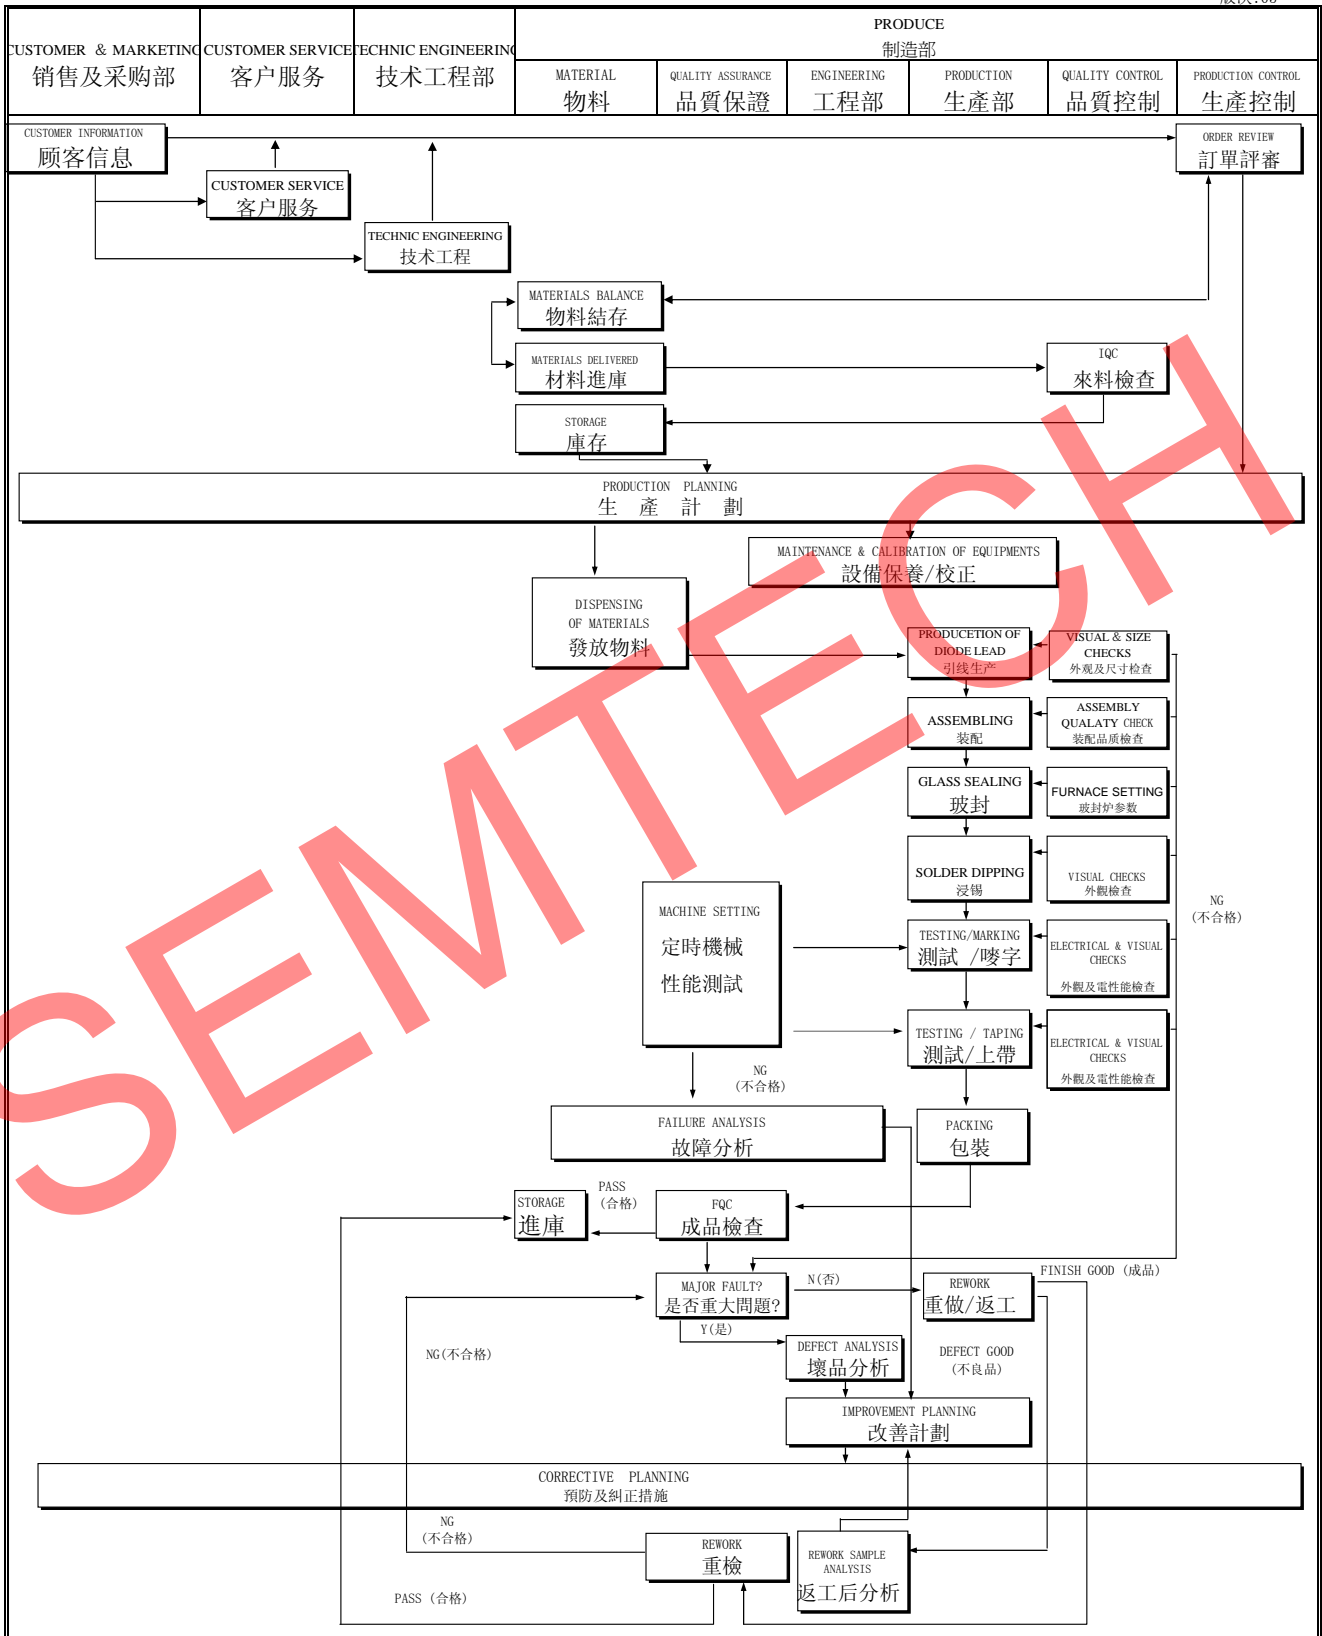

# PRODUCTION SYSTEM 《SMD GLASS DIODE》

## 二極管運作系統圖

版次:05

# PRODUCTION SYSTEM 《SOD DIODE》